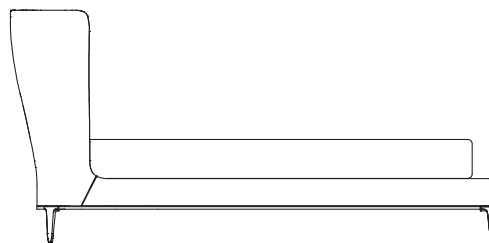

DESCRIZIONE

Tipologia	Letto
Base letto imbottita	Legno e derivati, con poliuretano espanso, con prerivestimento in ovatta di poliestere
Testata	Poliuretano stampato con prerivestimento in ovatta di poliestere
Piedi e cornice	Metallo verniciato
Rivestimento finale base letto e testata	Tessuto o pelle sfoderabile
Coppia rulli opzionale	Tessuto o pelle sfoderabile
Caratteristiche	Inserto decorativo perimetrale in grosgrain nei colori da campionario

DIMENSIONI

2020 - 2220
79 1/2" - 87 1/2"

1115
44"

320
12 1/2"

2410
95"

FINITURE RIVESTIMENTO

Tessuti

Caleo