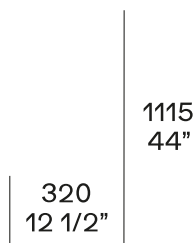

DESCRIZIONE

Tipologia	Letto
Base letto imbottita	Legno e derivati, con poliuretano espanso, con prerivestimento in ovatta di poliestere
Testata	Poliuretano stampato con prerivestimento in ovatta di poliestere
Piedi e cornice	Metallo verniciato
Rivestimento finale base letto e testata	Tessuto o pelle sfoderabile
Coppia rulli opzionale	Tessuto o pelle sfoderabile
Caratteristiche	Inserto decorativo perimetrale in grosgrain nei colori da campionario

DIMENSIONI

2020 - 2220
79 1/2" - 87 1/2"

1115
44"

320
12 1/2"

2410
95"

FINITURE RIVESTIMENTO

Tessuti

Caleo