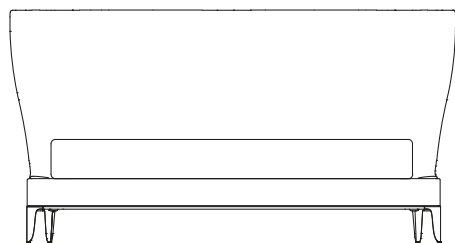

DESCRIZIONE

Tipologia	Letto
Base letto imbottita	Legno e derivati, con poliuretano espanso, con prerivestimento in ovatta di poliestere
Testata	Poliuretano stampato con prerivestimento in ovatta di poliestere
Piedi e cornice	Metallo verniciato
Rivestimento finale base letto e testata	Tessuto o pelle sfoderabile
Coppia rulli opzionale	Tessuto o pelle sfoderabile
Caratteristiche	Inserto decorativo perimetrale in grosgrain nei colori da campionario

DIMENSIONI

2020 - 2220
79 1/2" - 87 1/2"

1115
44"

320
12 1/2"

2410
95"

FINITURE RIVESTIMENTO

Tessuti

Caleo